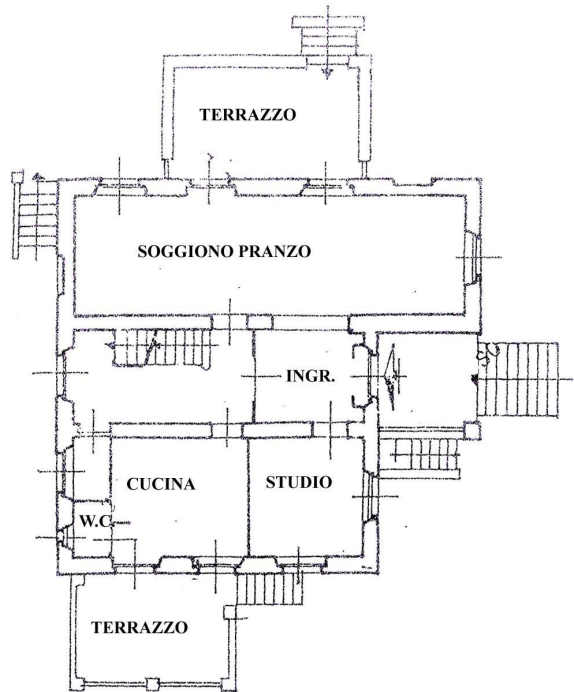

VILLA A MAGOGNINO – STRESA

Tipica Villa dei primi '900 sulle alture di Stresa con giardino di mq. 3.500 affacciato sul Lago Maggiore.
Dista solo 5 minuti dall'uscita di Brovello Carpugnino della A/26 ed a pochi passi dal centro paese.
Ristrutturata negli anni'90 e sempre ben mantenuta la Villa è disposta su due piani oltre a piano mansarda e seminterrato per un totale di mq. 400 c.a.

Al piano d'ingresso il soggiorno con sala da pranzo, lo studio, la cucina e il bagno.
Al piano primo una camera padronale con guardaroba e bagno, altre tre camere e due bagni.

Al piano mansarda due camere, un bagno e locali di servizio.

Al piano seminterrato taverna, bagno, dispensa, locale caldaia, lavanderia e cantina.

Completa la proprietà fabbricato indipendente con autorimessa.

Planimetrie

PIANO SEMINTERRATO

PIANO TERRA

PIANO PRIMO

PIANO MANSARDA