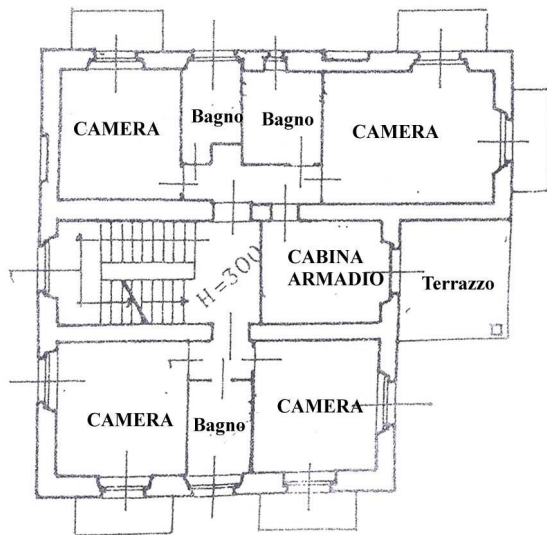

VILLA A MAGOGNINO – STRESA

Tipica Villa dei primi '900 sulle alture di Stresa con giardino di mq. 3.500 affacciato sul Lago Maggiore.
Dista solo 5 minuti dall'uscita di Brovello Carpugnino della A/26 ed a pochi passi dal centro paese.
Ristrutturata negli anni'90 e sempre ben mantenuta la Villa è disposta su due piani oltre a piano mansarda e seminterrato per un totale di mq. 400 c.a.

Al piano d'ingresso il soggiorno con sala da pranzo, lo studio, la cucina e il bagno.
Al piano primo una camera padronale con guardaroba e bagno, altre tre camere e due bagni.

Al piano mansarda due camere, un bagno e locali di servizio.

Al piano seminterrato taverna, bagno, dispensa, locale caldaia, lavanderia e cantina.

Completa la proprietà fabbricato indipendente con autorimessa.

Planimetrie

PIANO SEMINTERRATO

PIANO TERRA

PIANO PRIMO

PIANO MANSARDA