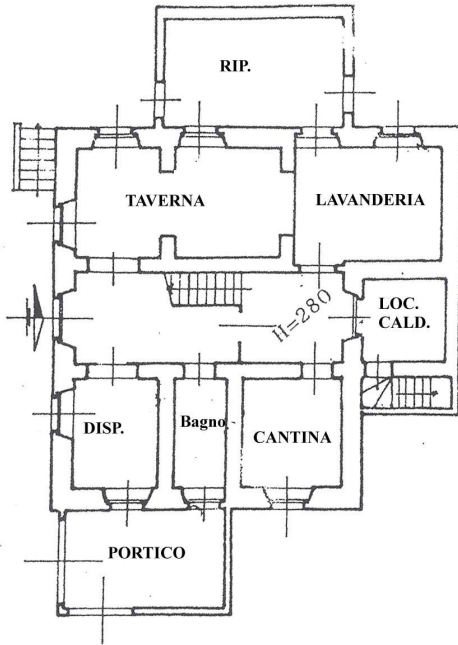

VILLA A MAGOGNINO – STRESA

Tipica Villa dei primi '900 sulle alture di Stresa con giardino di mq. 3.500 affacciato sul Lago Maggiore.
Dista solo 5 minuti dall'uscita di Brovello Carpugnino della A/26 ed a pochi passi dal centro paese.
Ristrutturata negli anni'90 e sempre ben mantenuta la Villa è disposta su due piani oltre a piano mansarda e seminterrato per un totale di mq. 400 c.a.

Al piano d'ingresso il soggiorno con sala da pranzo, lo studio, la cucina e il bagno.
Al piano primo una camera padronale con guardaroba e bagno, altre tre camere e due bagni.

Al piano mansarda due camere, un bagno e locali di servizio.

Al piano seminterrato taverna, bagno, dispensa, locale caldaia, lavanderia e cantina.

Completa la proprietà fabbricato indipendente con autorimessa.

Planimetrie

PIANO SEMINTERRATO

PIANO TERRA

PIANO PRIMO

PIANO MANSARDA